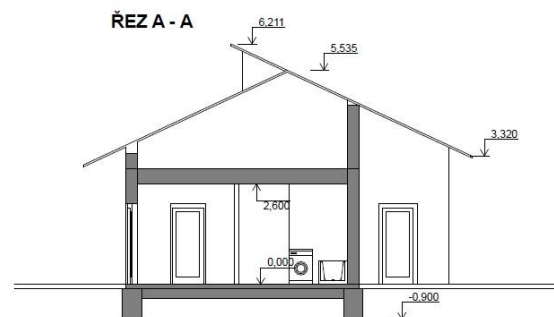

VZOROVÝ DUM - dům 4+1 LEA 124 m² z Kanady

Vzorový dům – za inzerování přes Home4people přes kancelářského partnera KONZULTAČNÍ SPOLEČNOST, s.r.o. Za pozici realitního makléře se sice platí 2.900,- Kč měsíčně, ale pak je za každého klienta, který dopadne, 15.000,- Kč. A může Vám dopadnout i 10 klientů měsíčně (až 150.000,- Kč měsíčně)