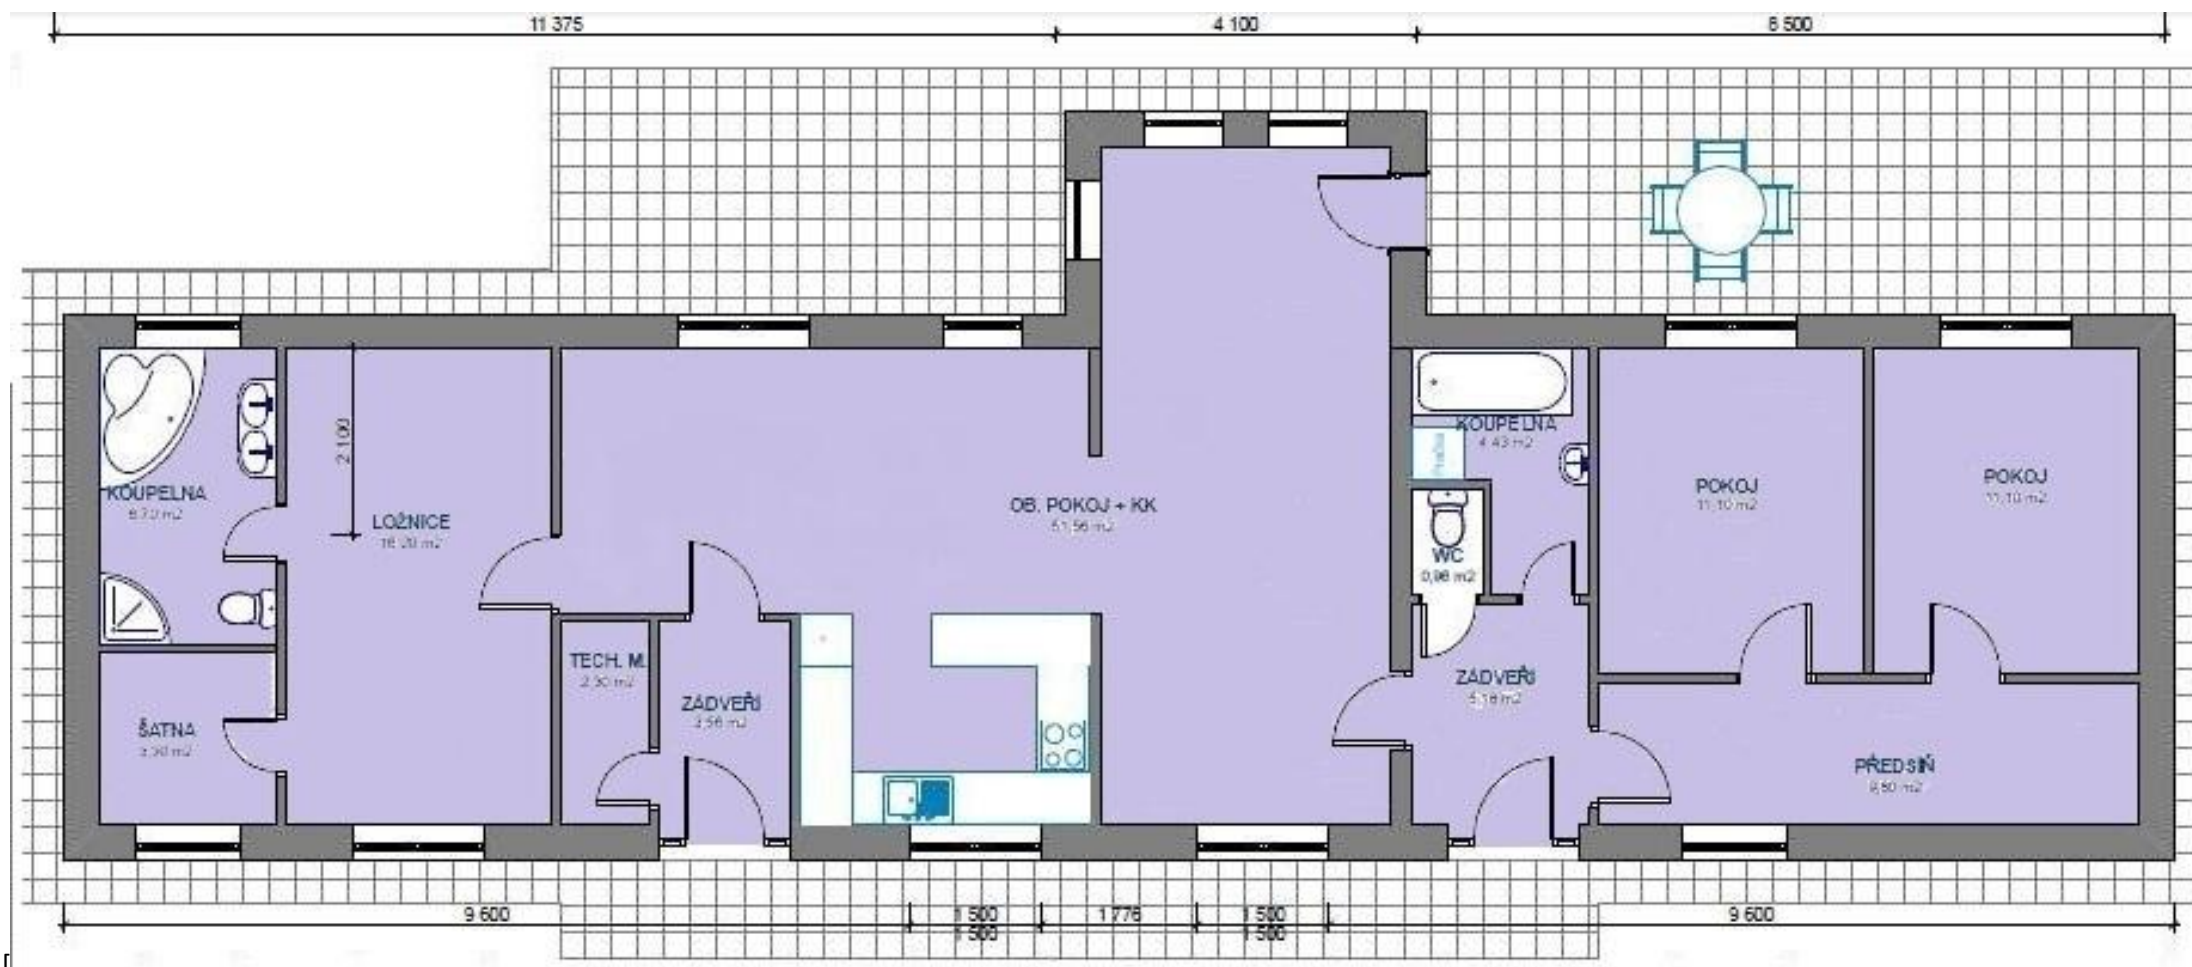

Konzultační společnost, s.r.o.
Smluvní partner Home4people
Kancelář:
V Plzeňské bráně 1
Beroun, 266 01
Tel.: 778 048 548
p. Pavel Šámal
GPS souřadnice:
49.963099596, 14.070517114
49° 57' 47.1585463" N
14° 4' 13.8616107" E