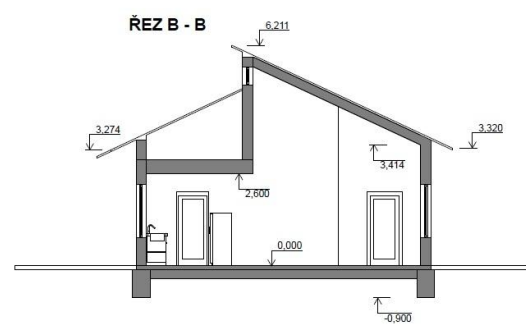

VZOROVÝ DUM - dům 4+1 LEA 124 m² z Kanady

Vzorový dům – za inzerování přes Home4people přes kancelářského partnera KONZULTAČNÍ SPOLEČNOST, s.r.o. Za pozici realitního makléře se sice platí 2.900,- Kč měsíčně, ale pak je za každého klienta, který dopadne, 15.000,- Kč. A může Vám dopadnout i 10 klientů měsíčně (až 150.000,- Kč měsíčně)